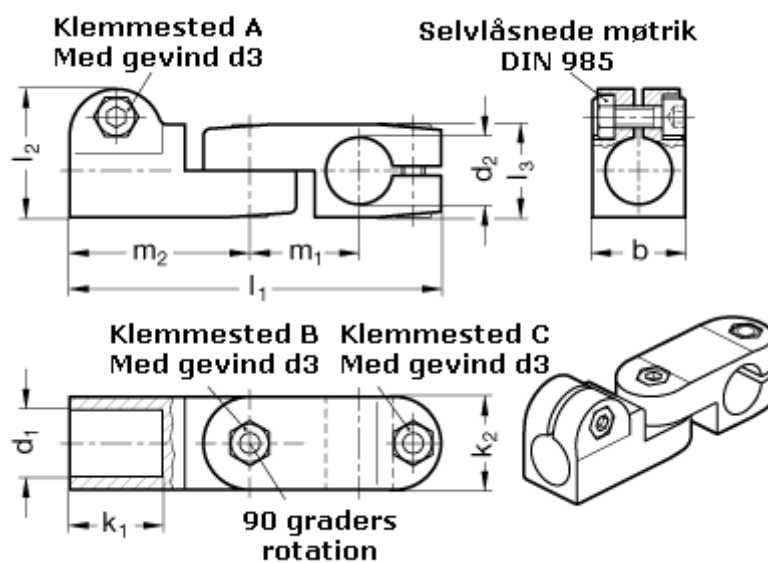

Varenummer: 20287B12B162BL
Beskrivelse: E+G laskeforbindelse
GN287-B12-B16-2-BL

Mål

b = 25	m1 = 29.5
d1 = B12	m2 = 48.5
d2 = B16	
d3 = M 6	
k1 = 25	
k2 = 25	
l1 = 100	
l2 = 34.5	